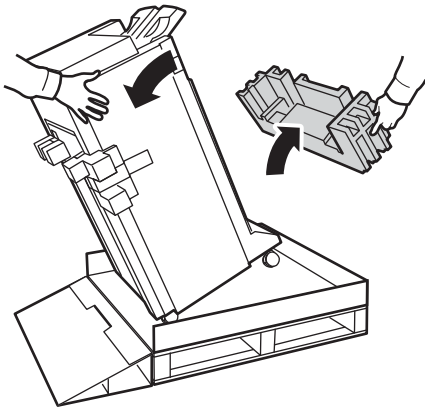

2

2.1

2.2

2.3

3

3.1

3.2

3.3

4

Finisher only

- FR Module de finition uniquement
- IT Solo stazione di finitura
- DE Nur Finisher
- ES Acabadora sólo