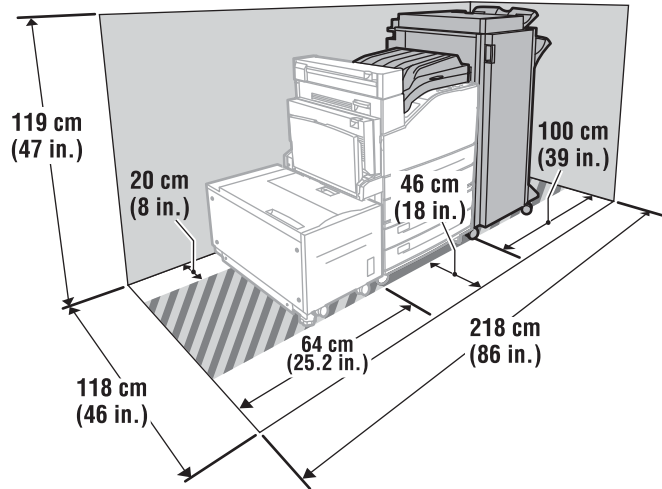

7330 Mono Laser Printer

3500-Sheet Finisher

Module de finition 3500 feuilles • Stazione di finitura da 3500 fogli •
3500-Blatt-Finisher • Acabadora de 3500 hojas

3500-Sheet Stacker

Récepteur 3500 feuilles • Impilatore da 3500 fogli •
3500-Blatt-Stapler • Apiladora de 3500 hojas